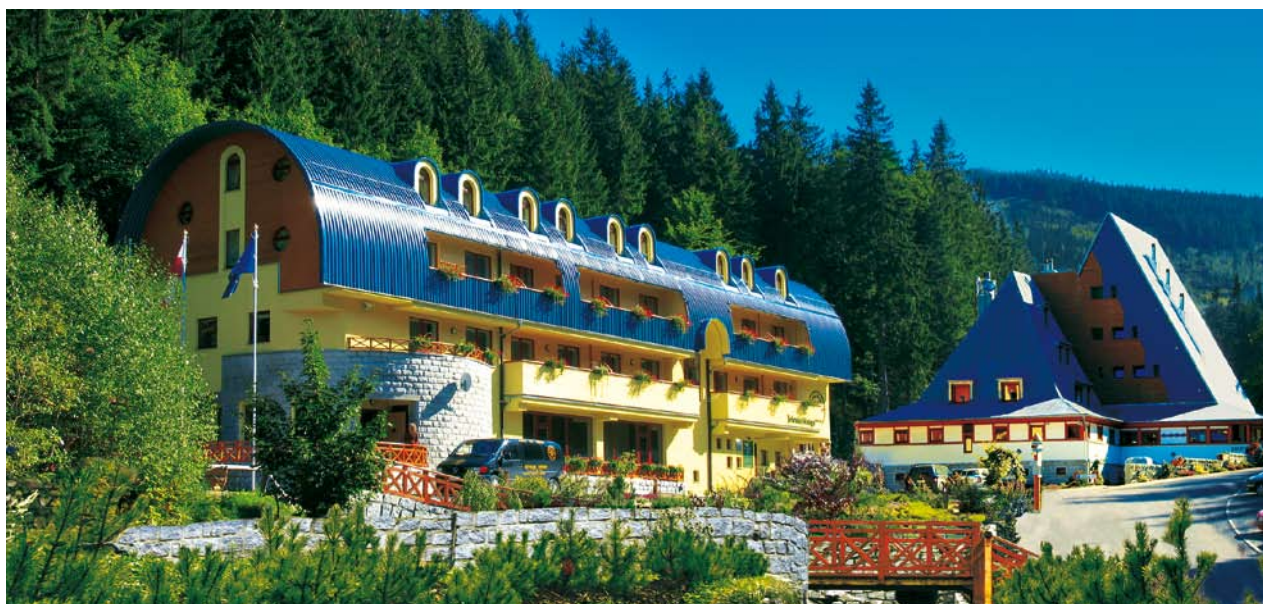

Biurowiec EFI we Wrocławiu

Teatr Wielki w Łodzi

Stacja Serwisowa ESA DAF w Komornikach k/Poznań

Zakłady produkcyjne COLGATE-PALMOLIVE w Świdnicy

Zamek Prezydenta RP w Wiśle

Ośrodek Wypoczynkowo-Szkoleniowy Jelenia Struga SPA RESORT w Kowarach k. Jeleniej Góry

*Zabytkowy "DWOREK SCHWARZKOPFA"
Akademi Rolniczej w Poznaniu*

Politechnika Koszalińska w Koszalinie

Budynek Biurowo-Handlowy SDG w Olsztynie

Biurowiec Centrum Biznesu - BRAMA BRONOWICKA w Krakowie

Pawilon WYSPIAŃSKI 2000 w Krakowie