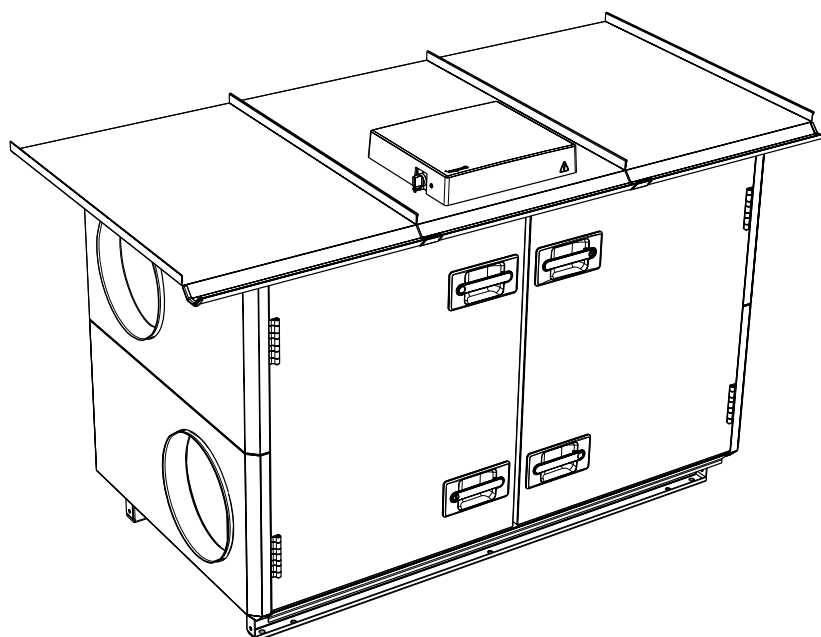

Tak för utomhusmontage, GOLD/SILVER C RX 04-20 - SE
Roof for outdoor montage, GOLD/SILVER C RX 04-20 - GB
Katto ulkoasennukseen, GOLD/SILVER C RX 04-20 - FI
Крыша для агрегата вне здания, GOLD/SILVER C RX 04-20 - RU
Top til udendørs montering, GOLD/SILVER C RX 04-20 - DK
Tak for utendørsmontering, GOLD/SILVER C RX 04-20 - NO
Dach für Montage im Freien, GOLD/SILVER C RX 04-20 - DE
Toiture pour montage extérieur, GOLD/SILVER C RX 04-20 - FR
Tetto per installazione all'aperto, GOLD/SILVER C RX 04-20 - IT
Cubierta para montaje al aire libre, GOLD/SILVER C RX 04-20 - ES
Dach do montażu na zewnątrz, GOLD/SILVER C RX 04-20 - PL
Støecha pro venkovní montáž, GOLD/SILVER C RX 04-20 - CZ
Dak voor buitenmontage van GOLD/SILVER C RX 04-20 - NL