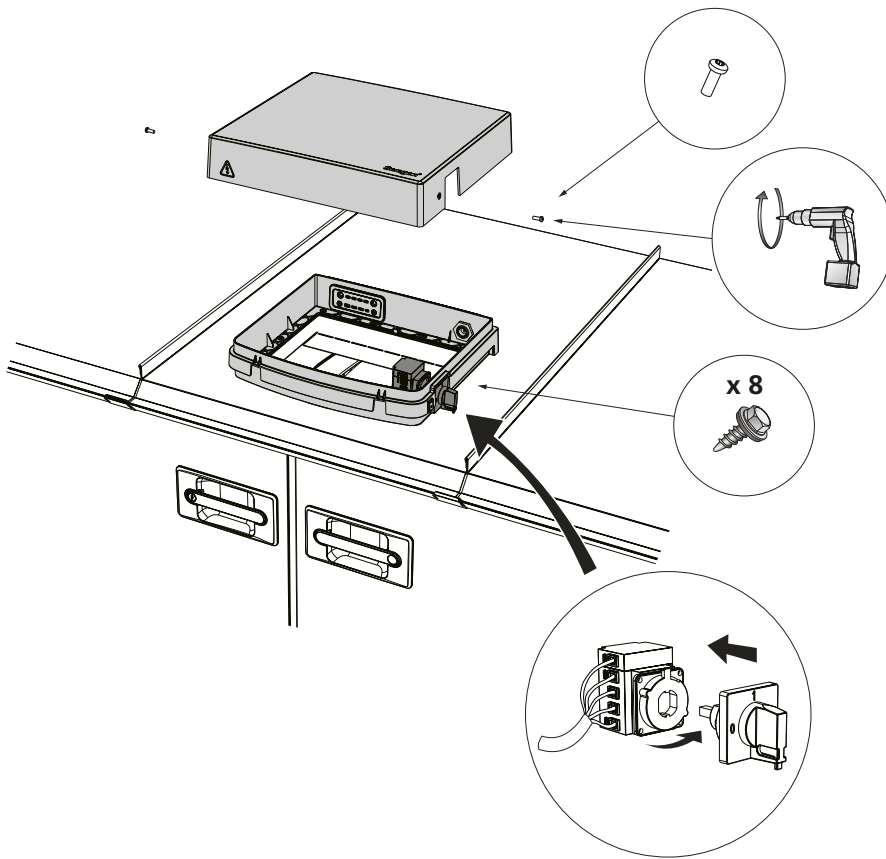

5.

GOLD RX 04-20