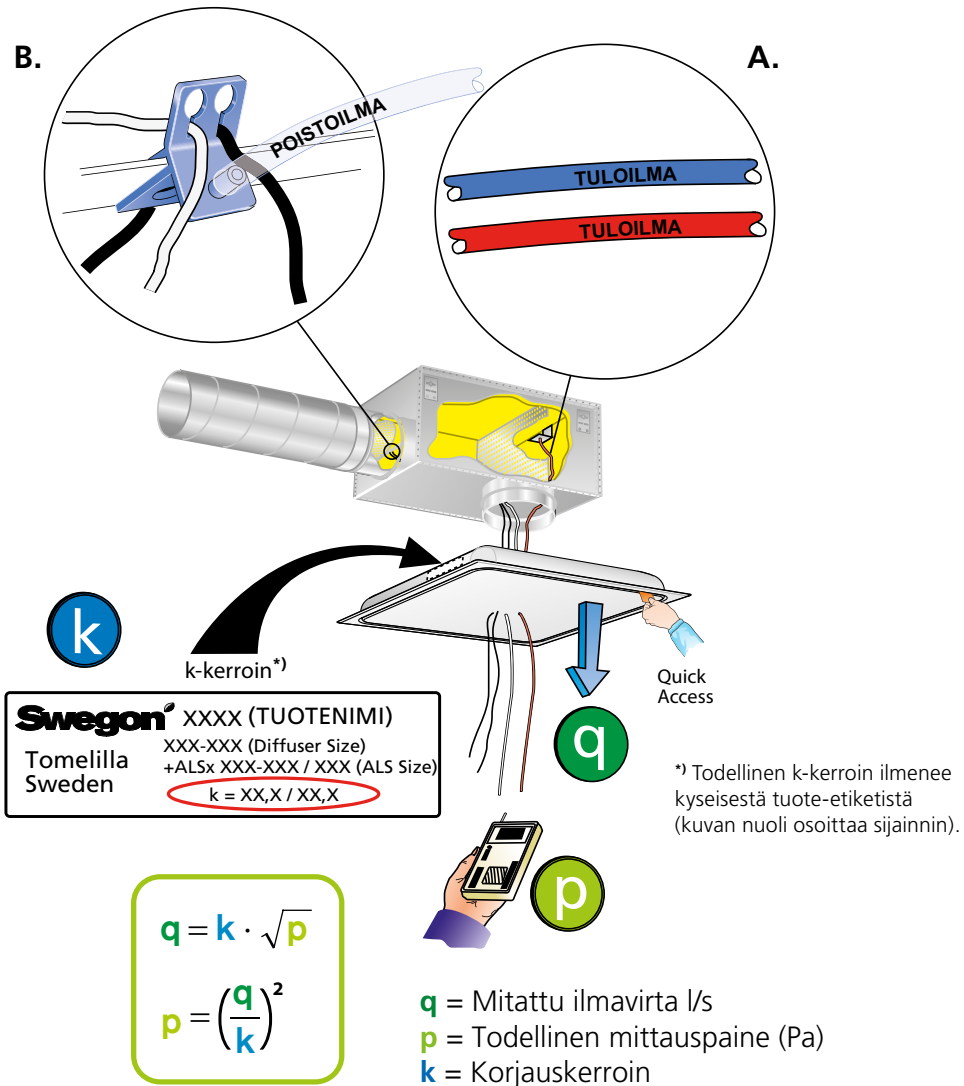

# Ceiling Collection

Nelikulmainen kattoon asennettava tulo- ja poistoilmalaitte ALS:lla

20150708

## 1. ALS:n mittausletkujen väri

- A. Tuloilma:<sup>\*\*)</sup>  
1-porrasversio – Punainen  
2-porrasversio – Sininen
- B. Poistoilma:  
Läpinäkyvä

<sup>\*\*)</sup> Yhdistelmälle PELICAN CS (tuloilma) + ALS käytetään kahta värillistä letkua:  
– Yksi letku ALS-laatikosta, punainen tai sininen versiosta riippuen.  
– Punainen letku hajottimen suuntainlevystä.

Kaikissa muissa CEILING COLLECTION -laitteissa on yksi letku tuloilmassa.